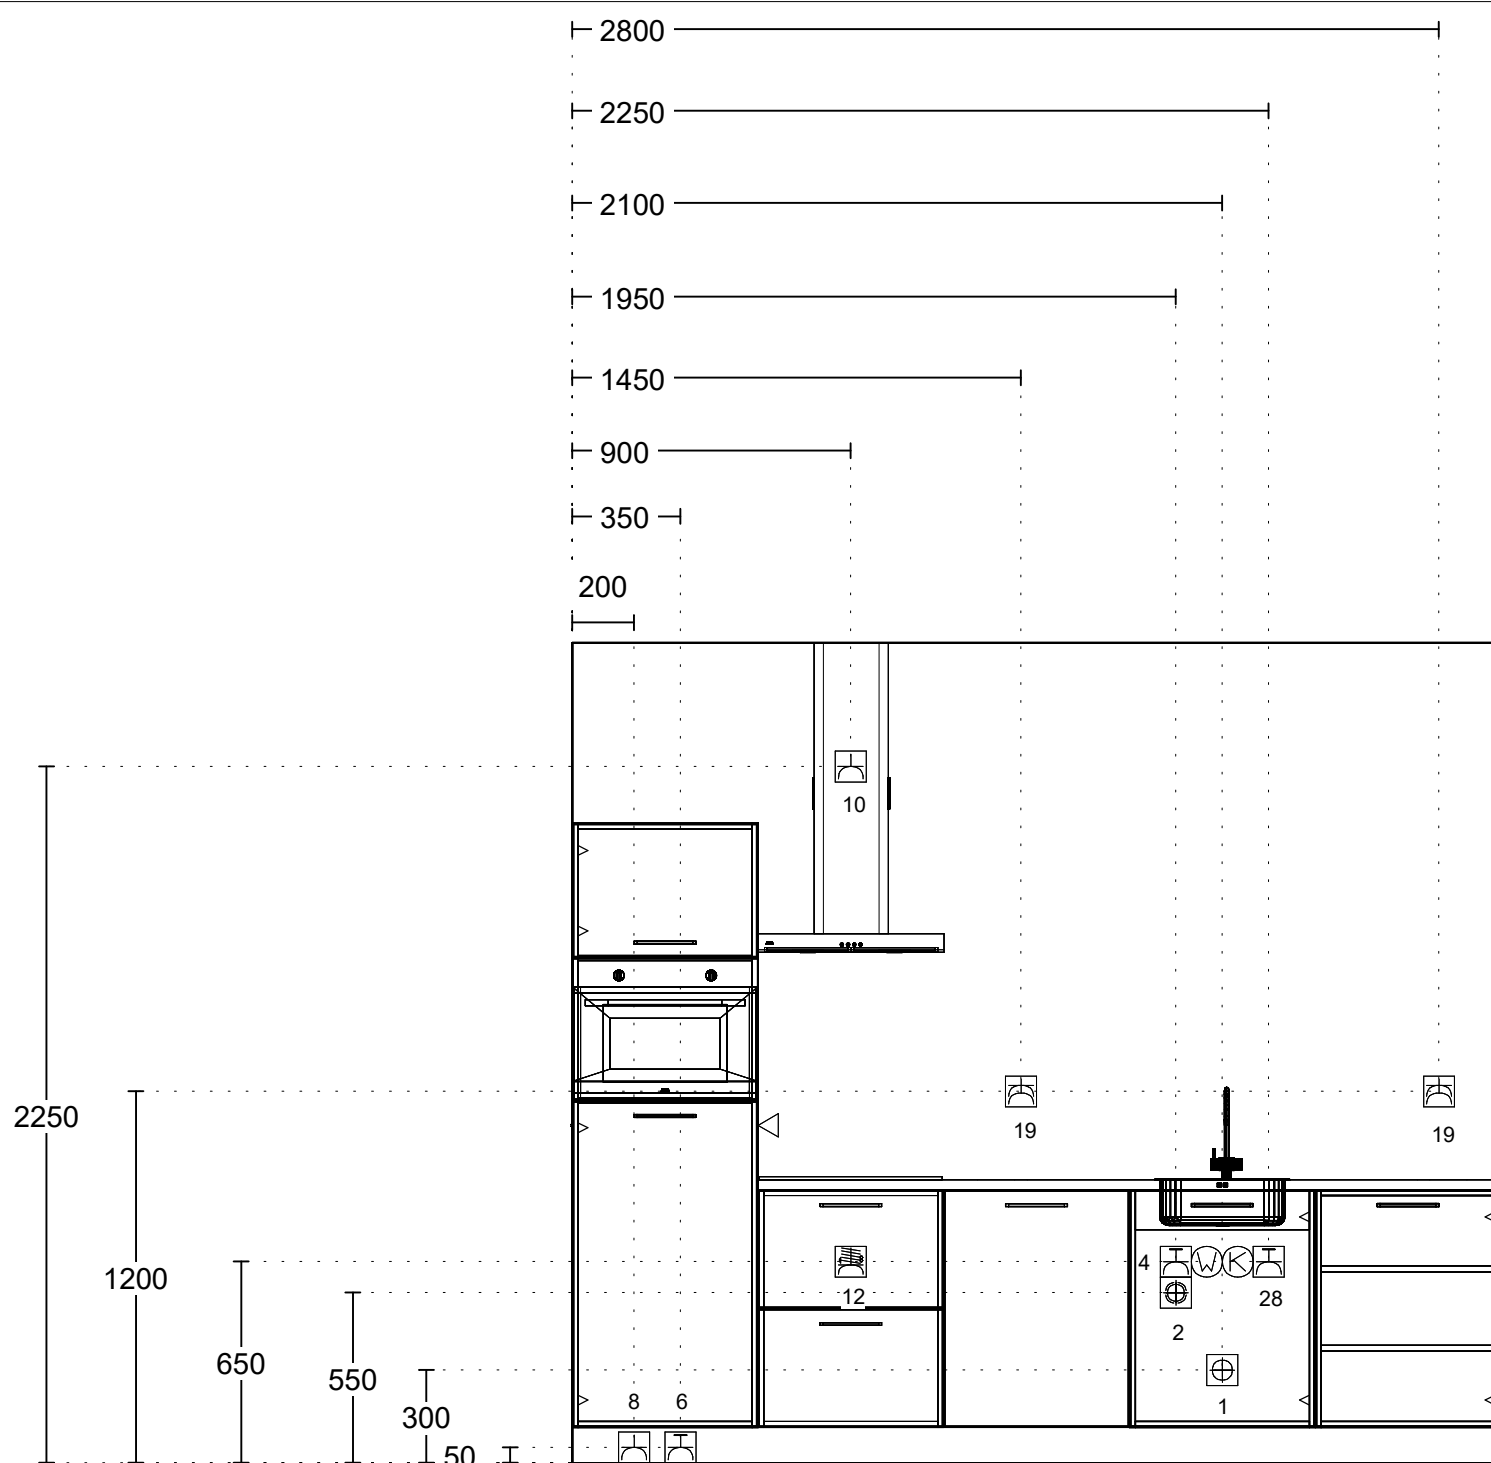

Huysinc BV
Regterweistraat 5
4180 BB Waardenburg
0418-556666

Klant: Woerden opzet 0 - tek keuken 300
Ontwerp: voorbeeld 0 - tek keuken 300CM
Verkoper:
Datum: 6/1/26

Merk:
Model: model TU
Greep: wit
Schaal: Beeldvullend

huysinc *sinds* 1978
DEZE TEKENING IS NIET BINDEND