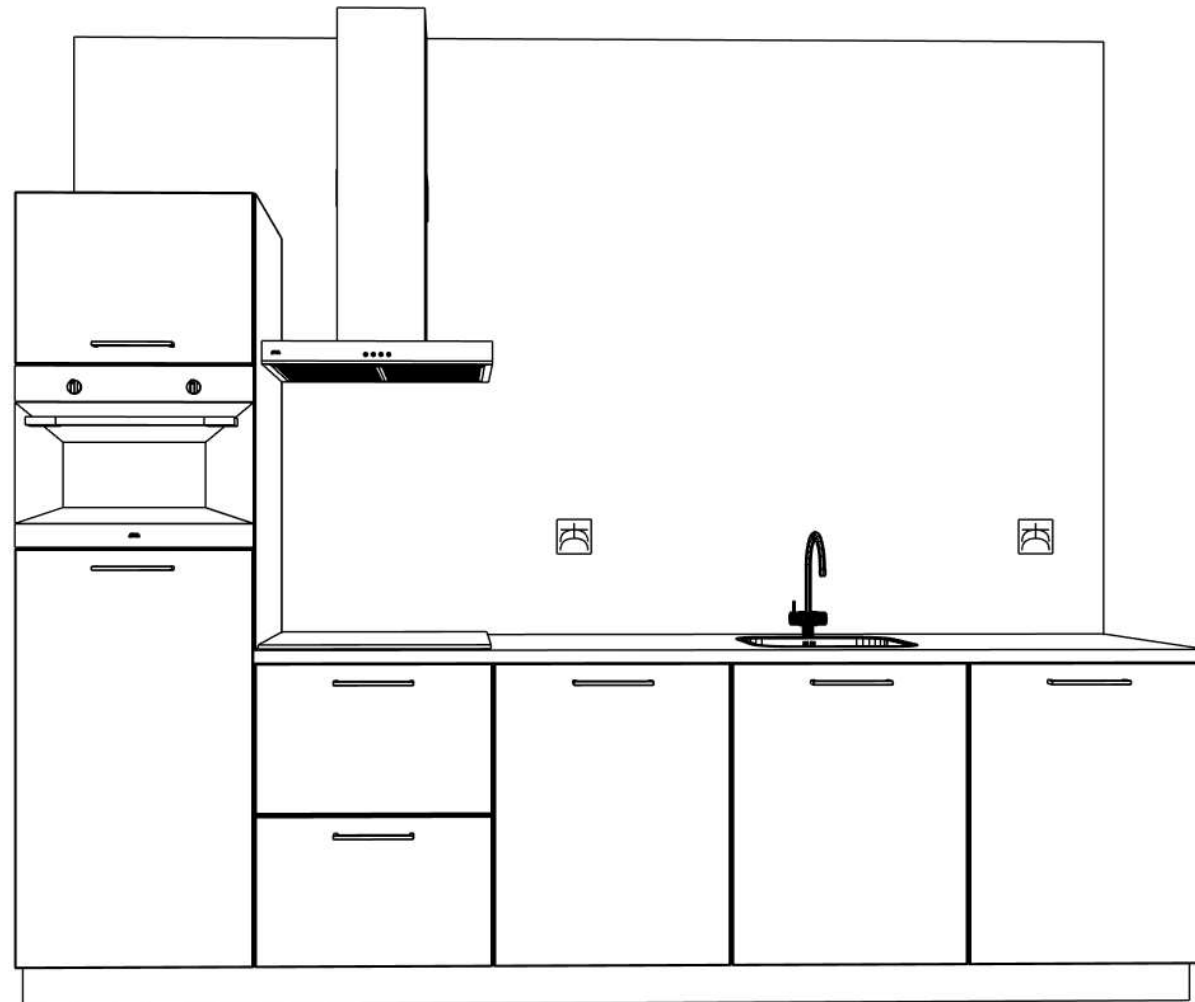

Huysinc BV
Regterweistraat 5
4180 BB Waardenburg
0418-556666

Klant: Woerden opzet 0 - tek keuken 300
Ontwerp: voorbeeld 0 - tek keuken 300CM
Verkoper:
Datum: 6/1/26

Merk:
Model: model TU
Greep: wit
Schaal:

huysinc *sinds* 1978
DEZE TEKENING IS NIET BINDEND