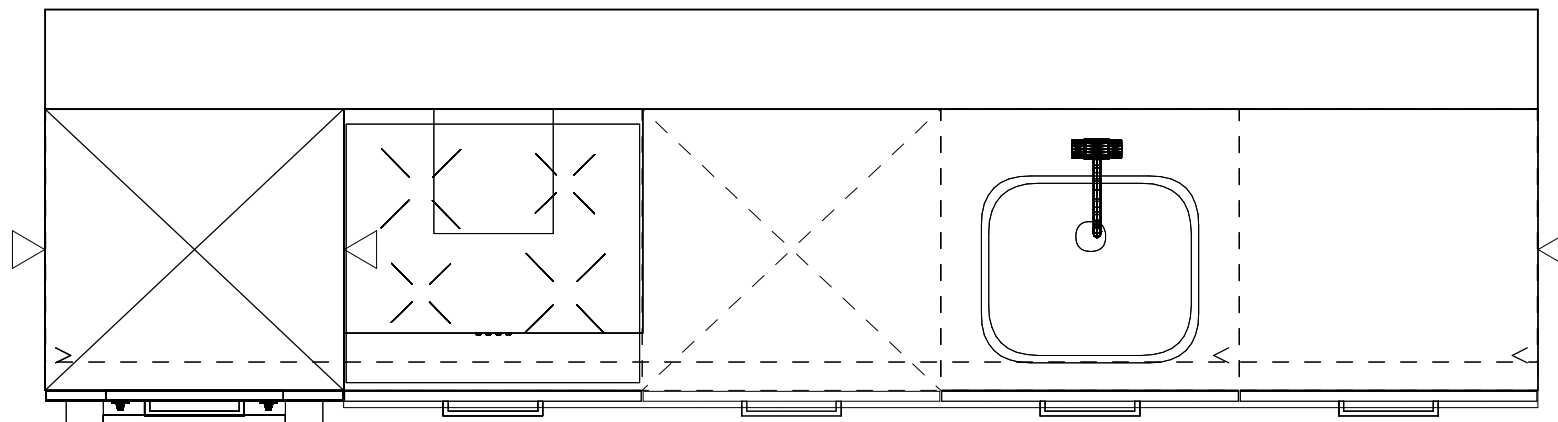

Merk:
 Model: model TU
 Greep: wit
 Schaal: Beeldvullend

huysinc *sinds* 1978
 DEZE TEKENING IS NIET BINDEND

3000

Opzet 0 - tek keuken plan woerden keuken 300CM

De ingetekende keuken is slechts een voorbeeld; materialen en opstelling zijn niet definitief