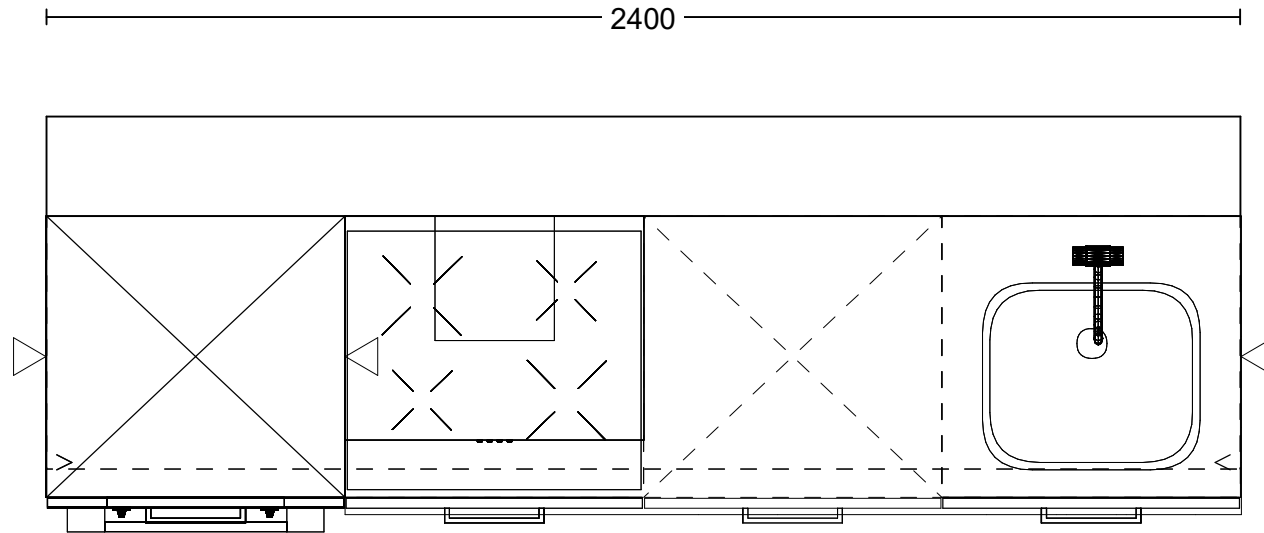

Merk:  
 Model: model TU  
 Greep: wit  
 Schaal: Beeldvullend

**huysinc** *sinds* 1978  
 DEZE TEKENING IS NIET BINDEND

Opzet 0 - tek keuken plan woerden keuken 240CM

De ingetekende keuken is slechts een voorbeeld; materialen en opstelling zijn niet definitief