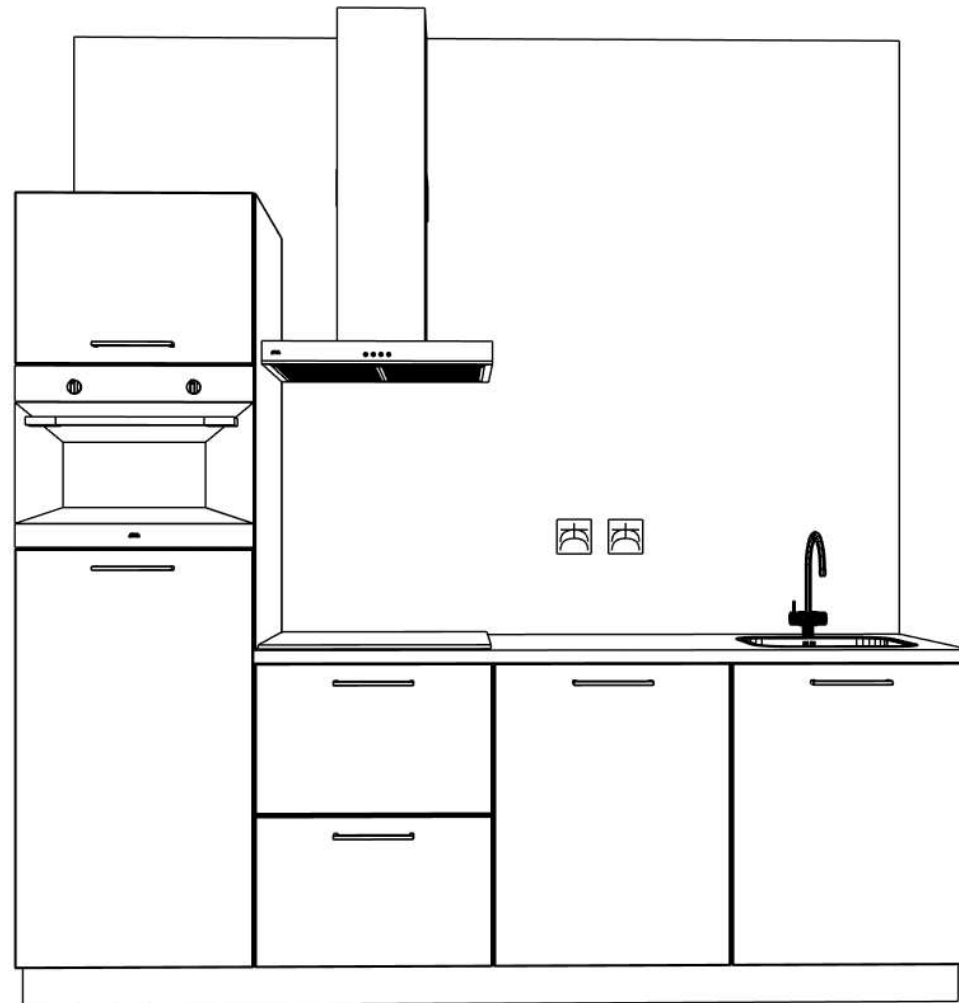

Huysinc BV
Regterweistraat 5
4180 BB Waardenburg
0418-556666

Klant: Woerden opzet 0 - tek keuken 240
Ontwerp: voorbeeld 0 - tek keuken 240CM
Verkoper:
Datum: 6/1/26

Merk:
Model: model TU
Greep: wit
Schaal:

huysinc *sinds* 1978

DEZE TEKENING IS NIET BINDEND