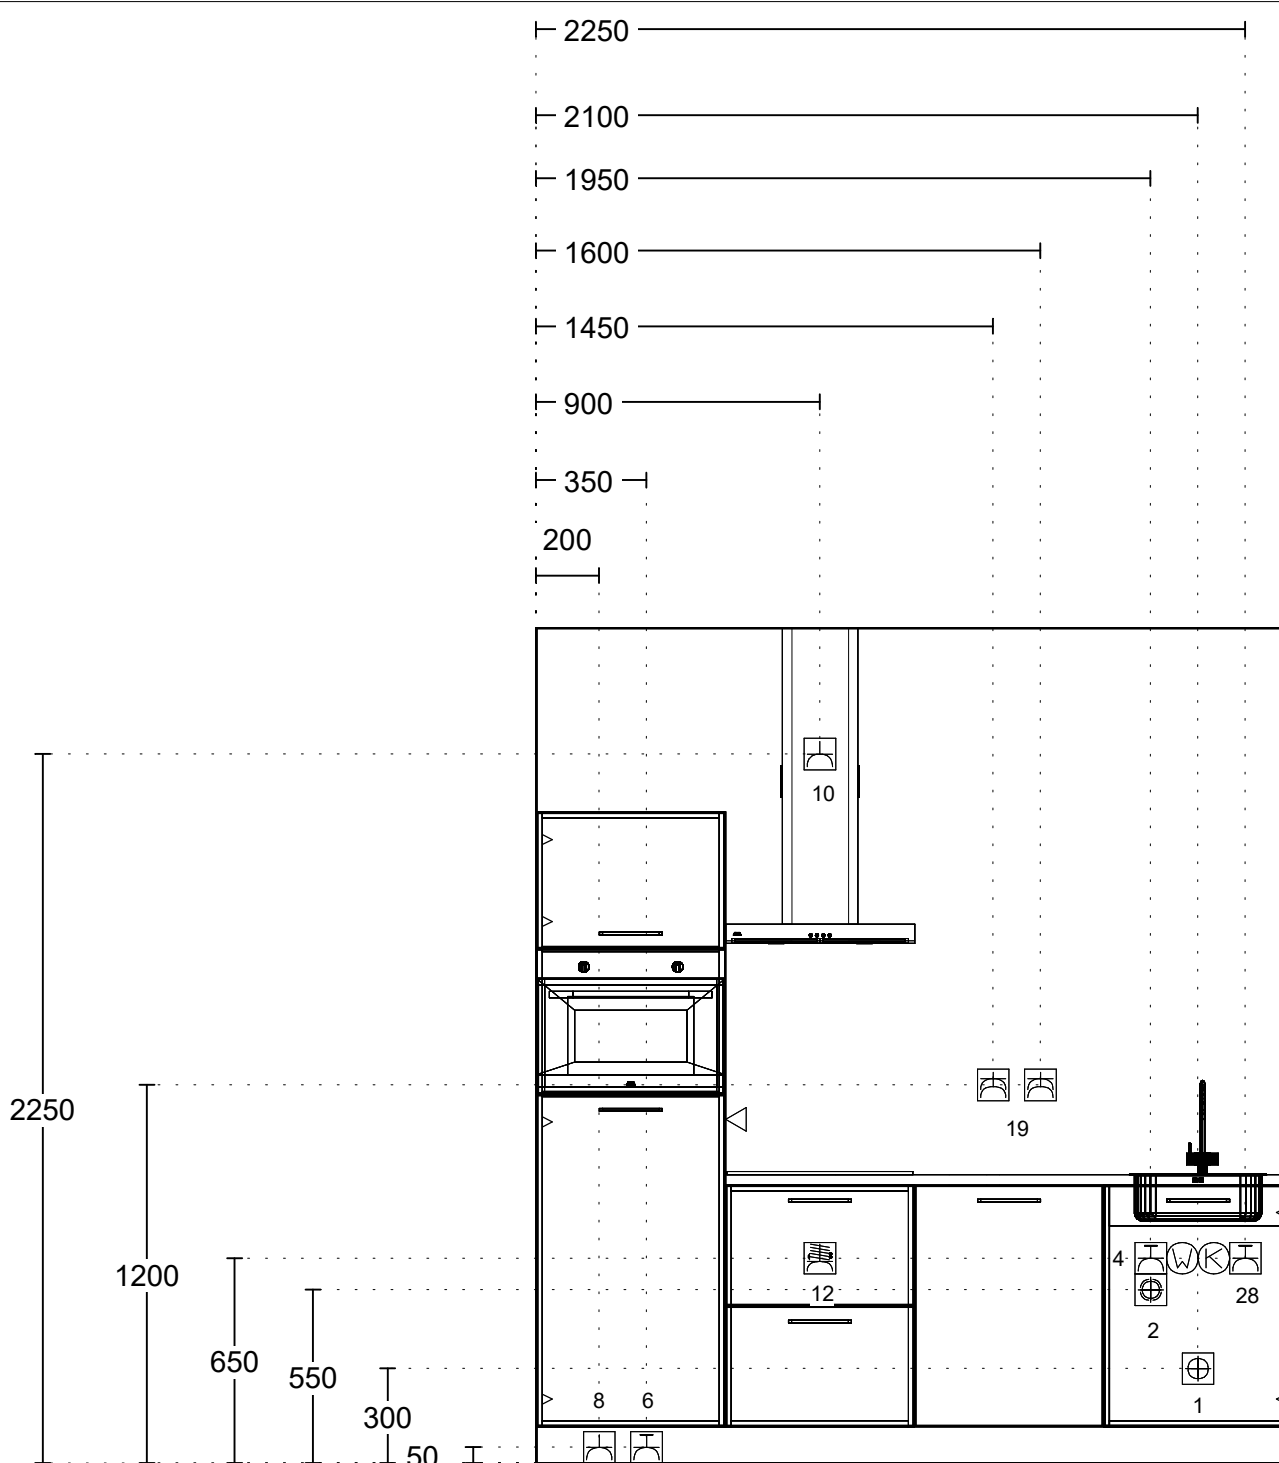

Huysinc BV
Regterweistraat 5
4180 BB Waardenburg
0418-556666

Klant: Woerden opzet 0 - tek keuken 240
Ontwerp: voorbeeld 0 - tek keuken 240CM
Verkoper:
Datum: 6/1/26

Merk:
Model: model TU
Greep: wit
Schaal: Beeldvullend

huysinc *sinds* 1978
DEZE TEKENING IS NIET BINDEND